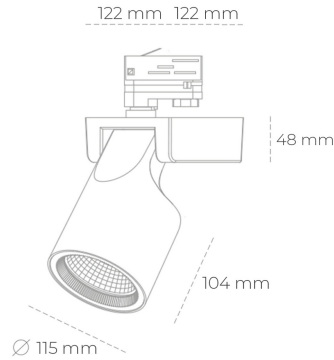

SPOTLIGHT SNIPER F 930 19W 60° BLACK | ON/OFF

LED	COB
Barwa światła	3000 [K] |
CRI	90
Strumień led chip	2305 [lm]
Strumień światła z oprawy	1844 [lm]
Zasilanie systemu	19 [W]
Wydajność oprawy oświetleniowej	97 [lm/W]
Kąt świecenia	60°
Sterowanie	ON/OFF
MacAdam	3 SDCM

Spotlight LED

Oprawa oświetleniowa typu reflektor LED. Przeznaczona do montażu w szynoprzewodzie lub na bazie sufitowej. Obudowa wraz z ramieniem wykonane są z aluminium. Dostępność w kolorze białym, czarnym i szarym. Na zamówienie istnieje możliwość lakierowania na dowolny kolor z palety RAL. Dostępne odbłyśniki w kątach 15, 20, 30, 45 i 60 stopni. Maksymalna moc oprawy to 31W.

OPRAWA

Waga	1,47 [kg]
Ochronność IP , IK , klasa	IP 20, IK 3,
Kolor oprawy	BLACK
Rodzaj przesłony	Glass
Napięcie zasilania	220-240V 50-60Hz

Uwaga: Wszystkie dane są wartościami typowymi. Tolerancja pomiarów +/-10%. Funkcje systemu mogą ulec zmianie wraz z ulepszeniami produktu ze względu na postęp techniczny.

OPCJE

kolor oprawy do wyboru z palety RAL - na zapytanie, przesłona antyodbleniowa "plaster miodu", możliwość sterowania mocą świecenia za pomocą systemu CASAMBI / DALI / PHASE CUT

Wygenerowano: 28.06.2024

+48 32 388 80 00

www.cora.pl
cora@cora.pl

Ulica: Ignatza Hakuby 18
41-914 Bytom, Polska