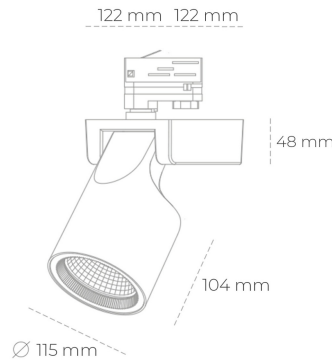

SPOTLIGHT SNIPER F 930 14W 30° BLACK | ON/OFF

Kod produktu: N013-K0002-RF930-H5-S30-ZA01_350-S3-###

LED	COB
Barwa światła	3000 [K]
CRI	90
Strumień led chip	1613 [lm]
Strumień światła z oprawy	1290 [lm]
Zasilanie systemu	14 [W]
Wydajność oprawy oświetleniowej	92 [lm/W]
Kąt świecenia	30°
Sterowanie	ON/OFF
MacAdam	3 SDCM

Spotlight LED

Oprawa oświetleniowa typu reflektor LED. Przeznaczona do montażu w szynoprzewodzie lub na bazie sufitowej. Obudowa wraz z ramieniem wykonane są z aluminium. Dostępność w kolorze białym, czarnym i szarym. Na zamówienie istnieje możliwość lakierowania na dowolny kolor z palety RAL. Dostępne odbłyśniki w kątach 15, 20, 30, 45 i 60 stopni. Maksymalna moc oprawy to 31W.

OPRAWA

Waga	1,47 [kg]
Ochronność IP , IK , klasa	IP 20, IK 3,
Kolor oprawy	BLACK
Rodzaj przesłony	Glass
Napięcie zasilania	220-240V 50-60Hz

Uwaga: Wszystkie dane są wartościami typowymi. Tolerancja pomiarów +/-10%. Funkcje systemu mogą ulec zmianie wraz z ulepszeniami produktu ze względu na postęp techniczny.