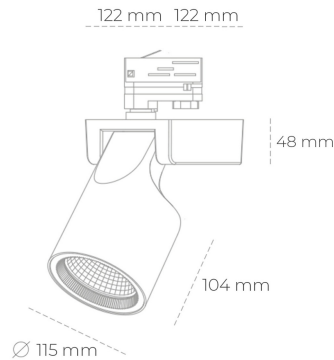

SPOTLIGHT SNIPER F 930 21W 20° BLACK | ON/OFF

Kod produktu: N013-K0002-RF930-H5-S20-ZA02_550-S3-###

LED	COB
Barwa światła	3000 [K]
CRI	90
Strumień led chip	2536 [lm]
Strumień światła z oprawy	2028 [lm]
Zasilanie systemu	21 [W]
Wydajność oprawy oświetleniowej	97 [lm/W]
Kąt świecenia	20°
Sterowanie	ON/OFF
MacAdam	3 SDCM

Spotlight LED

Oprawa oświetleniowa typu reflektor LED. Przeznaczona do montażu w szynoprzewodzie lub na bazie sufitowej. Obudowa wraz z ramieniem wykonane są z aluminium. Dostępność w kolorze białym, czarnym i szarym. Na zamówienie istnieje możliwość lakierowania na dowolny kolor z palety RAL. Dostępne odbłyśniki w kątach 15, 20, 30, 45 i 60 stopni. Maksymalna moc oprawy to 31W.

OPRAWA

Waga	1,47 [kg]
Ochronność IP , IK , klasa	IP 20, IK 3,
Kolor oprawy	BLACK
Rodzaj przesłony	Glass
Napięcie zasilania	220-240V 50-60Hz

Uwaga: Wszystkie dane są wartościami typowymi. Tolerancja pomiarów +/-10%. Funkcje systemu mogą ulec zmianie wraz z ulepszeniami produktu ze względu na postęp techniczny.