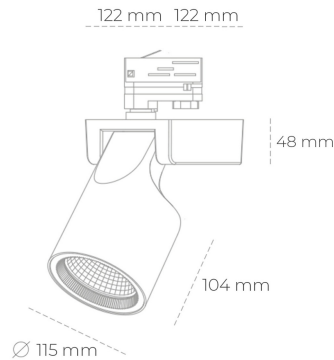

SPOTLIGHT SNIPER F 930 14W 20° BLACK | ON/OFF

LED	COB
Barwa światła	3000 [K] |
CRI	90
Strumień led chip	1613 [lm]
Strumień światła z oprawy	1290 [lm]
Zasilanie systemu	14 [W]
Wydajność oprawy oświetleniowej	92 [lm/W]
Kąt świecenia	20°
Sterowanie	ON/OFF
MacAdam	3 SDCM

Spotlight LED

Oprawa oświetleniowa typu reflektor LED. Przeznaczona do montażu w szynoprzewodzie lub na bazie sufitowej. Obudowa wraz z ramieniem wykonane są z aluminium. Dostępność w kolorze białym, czarnym i szarym. Na zamówienie istnieje możliwość lakierowania na dowolny kolor z palety RAL. Dostępne odbłyśniki w kątach 15, 20, 30, 45 i 60 stopni. Maksymalna moc oprawy to 31W.

OPRAWA

Waga	1,47 [kg]
Ochronność IP , IK , klasa	IP 20, IK 3,
Kolor oprawy	BLACK
Rodzaj przesłony	Glass
Napięcie zasilania	220-240V 50-60Hz

Uwaga: Wszystkie dane są wartościami typowymi. Tolerancja pomiarów +/-10%. Funkcje systemu mogą ulec zmianie wraz z ulepszeniami produktu ze względu na postęp techniczny.

OPCJE

kolor oprawy do wyboru z palety RAL - na zapytanie, przesłona antyodbleniowa "plaster miodu", możliwość sterowania mocą świecenia za pomocą systemu CASAMBI / DALI / PHASE CUT

Wygenerowano: 25.06.2024

+48 32 388 80 00

www.cora.pl
cora@cora.pl

Ulica: Ignatza Hakuby 18
41-914 Bytom, Polska