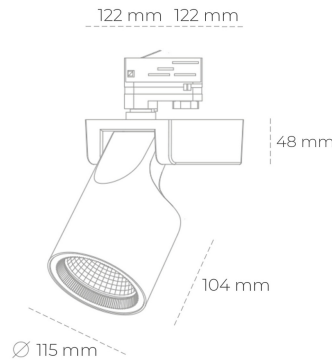

SPOTLIGHT SNIPER F 927 14W 60° BLACK | ON/OFF

Kod produktu: N013-K0002-RF927-H5-S60-ZA01_350-S3-###

LED	COB
Barwa światła	2700 [K]
CRI	80
Strumień led chip	1555 [lm]
Strumień światła z oprawy	1244 [lm]
Zasilanie systemu	14 [W]
Wydajność oprawy oświetleniowej	89 [lm/W]
Kąt świecenia	60°
Sterowanie	ON/OFF
MacAdam	3 SDCM

Spotlight LED

Oprawa oświetleniowa typu reflektor LED. Przeznaczona do montażu w szynoprzewodzie lub na bazie sufitowej. Obudowa wraz z ramieniem wykonane są z aluminium. Dostępność w kolorze białym, czarnym i szarym. Na zamówienie istnieje możliwość lakierowania na dowolny kolor z palety RAL. Dostępne odbłyśniki w kątach 15, 20, 30, 45 i 60 stopni. Maksymalna moc oprawy to 31W.

OPRAWA

Waga	1,47 [kg]
Ochronność IP , IK , klasa	IP 20, IK 3,
Kolor oprawy	BLACK
Rodzaj przesłony	Glass
Napięcie zasilania	220-240V 50-60Hz

Uwaga: Wszystkie dane są wartościami typowymi. Tolerancja pomiarów +/-10%. Funkcje systemu mogą ulec zmianie wraz z ulepszeniami produktu ze względu na postęp techniczny.