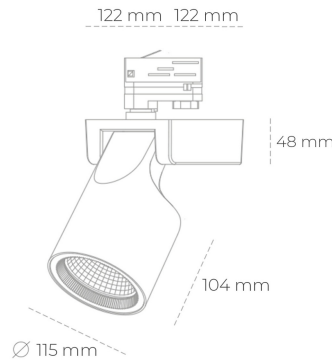

## SPOTLIGHT SNIPER F 927 25W 45° BLACK | ON/OFF

Kod produktu: N013-K0002-RF927-H5-S45-ZA02\_650-S3-###

LED	COB
Barwa światła	2700 [K]
CRI	80
Strumień led chip	2888 [lm]
Strumień światła z oprawy	2310 [lm]
Zasilanie systemu	25 [W]
Wydajność oprawy oświetleniowej	92 [lm/W]
Kąt świecenia	45°
Sterowanie	ON/OFF
MacAdam	3 SDCM

### Spotlight LED

Oprawa oświetleniowa typu reflektor LED. Przeznaczona do montażu w szynoprzewodzie lub na bazie sufitowej. Obudowa wraz z ramieniem wykonane są z aluminium. Dostępność w kolorze białym, czarnym i szarym. Na zamówienie istnieje możliwość lakierowania na dowolny kolor z palety RAL. Dostępne odbłyśniki w kątach 15, 20, 30, 45 i 60 stopni. Maksymalna moc oprawy to 31W.

### OPRAWA

Waga	1,47 [kg]
Ochronność IP , IK , klasa	IP 20, IK 3,
Kolor oprawy	BLACK
Rodzaj przesłony	Glass
Napięcie zasilania	220-240V 50-60Hz

Uwaga: Wszystkie dane są wartościami typowymi. Tolerancja pomiarów +/-10%. Funkcje systemu mogą ulec zmianie wraz z ulepszeniami produktu ze względu na postęp techniczny.