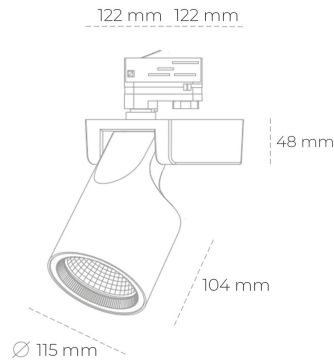

SPOTLIGHT SNIPER F 927 23W 45° BLACK | ON/OFF

Kod produktu: N013-K0002-RF927-H5-S45-ZA02_600-S3-###

LED	COB
Barwa światła	2700 [K]
CRI	80
Strumień led chip	2667 [lm]
Strumień światła z oprawy	2133 [lm]
Zasilanie systemu	23 [W]
Wydajność oprawy oświetleniowej	93 [lm/W]
Kąt świecenia	45°
Sterowanie	ON/OFF
MacAdam	3 SDCM

Spotlight LED

Oprawa oświetleniowa typu reflektor LED. Przeznaczona do montażu w szynoprzewodzie lub na bazie sufitowej. Obudowa wraz z ramieniem wykonane są z aluminium. Dostępność w kolorze białym, czarnym i szarym. Na zamówienie istnieje możliwość lakierowania na dowolny kolor z palety RAL. Dostępne odbłyśniki w kątach 15, 20, 30, 45 i 60 stopni. Maksymalna moc oprawy to 31W.

OPRAWA

Waga	1,47 [kg]
Ochronność IP , IK , klasa	IP 20, IK 3,
Kolor oprawy	BLACK
Rodzaj przesłony	Glass
Napięcie zasilania	220-240V 50-60Hz

Uwaga: Wszystkie dane są wartościami typowymi. Tolerancja pomiarów +/-10%. Funkcje systemu mogą ulec zmianie wraz z ulepszeniami produktu ze względu na postęp techniczny.