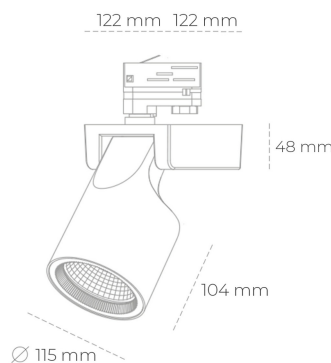

SPOTLIGHT SNIPER F 927 14W 45° BLACK | ON/OFF

LED	COB
Barwa światła	2700 [K] |
CRI	80
Strumień led chip	1555 [lm]
Strumień światła z oprawy	1244 [lm]
Zasilanie systemu	14 [W]
Wydajność oprawy oświetleniowej	89 [lm/W]
Kąt świecenia	45°
Sterowanie	ON/OFF
MacAdam	3 SDCM

Spotlight LED

Oprawa oświetleniowa typu reflektor LED. Przeznaczona do montażu w szynoprzewodzie lub na bazie sufitowej. Obudowa wraz z ramieniem wykonane są z aluminium. Dostępność w kolorze białym, czarnym i szarym. Na zamówienie istnieje możliwość lakierowania na dowolny kolor z palety RAL. Dostępne odbłyśniki w kątach 15, 20, 30, 45 i 60 stopni. Maksymalna moc oprawy to 31W.

OPRAWA

Waga	1,47 [kg]
Ochronność IP , IK , klasa	IP 20, IK 3,
Kolor oprawy	BLACK
Rodzaj przesłony	Glass
Napięcie zasilania	220-240V 50-60Hz

Uwaga: Wszystkie dane są wartościami typowymi. Tolerancja pomiarów +/-10%. Funkcje systemu mogą ulec zmianie wraz z ulepszeniami produktu ze względu na postęp techniczny.

OPCJE

kolor oprawy do wyboru z palety RAL - na zapytanie, przesłona antyodbleniowa "plaster miodu", możliwość sterowania mocą świecenia za pomocą systemu CASAMBI / DALI / PHASE CUT

Wygenerowano: 28.06.2024

+48 32 388 80 00

www.cora.pl
cora@cora.pl

Ulica: Ignatza Hakuby 18
41-914 Bytom, Polska