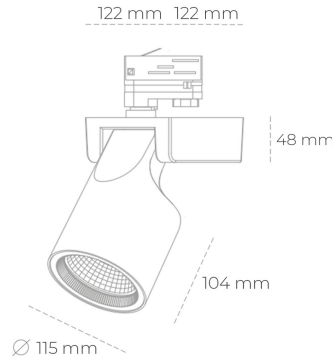

SPOTLIGHT SNIPER F 927 25W 20° BLACK | ON/OFF

LED	COB
Barwa światła	2700 [K] |
CRI	80
Strumień led chip	2888 [lm]
Strumień światła z oprawy	2310 [lm]
Zasilanie systemu	25 [W]
Wydajność oprawy oświetleniowej	92 [lm/W]
Kąt świecenia	20°
Sterowanie	ON/OFF
MacAdam	3 SDCM

Spotlight LED

Oprawa oświetleniowa typu reflektor LED. Przeznaczona do montażu w szynoprzewodzie lub na bazie sufitowej. Obudowa wraz z ramieniem wykonane są z aluminium. Dostępność w kolorze białym, czarnym i szarym. Na zamówienie istnieje możliwość lakierowania na dowolny kolor z palety RAL. Dostępne odbłyśniki w kątach 15, 20, 30, 45 i 60 stopni. Maksymalna moc oprawy to 31W.

OPRAWA

Waga	1,47 [kg]
Ochronność IP , IK , klasa	IP 20, IK 3,
Kolor oprawy	BLACK
Rodzaj przesłony	Glass
Napięcie zasilania	220-240V 50-60Hz

Uwaga: Wszystkie dane są wartościami typowymi. Tolerancja pomiarów +/-10%. Funkcje systemu mogą ulec zmianie wraz z ulepszeniami produktu ze względu na postęp techniczny.

OPCJE

kolor oprawy do wyboru z palety RAL - na zapytanie, przesłona antyodbleniowa "plaster miodu", możliwość sterowania mocą świecenia za pomocą systemu CASAMBI / DALI / PHASE CUT

Wygenerowano: 28.06.2024

+48 32 388 80 00

www.cora.pl
cora@cora.pl

Ulica: Ignatza Hakuby 18
41-914 Bytom, Polska