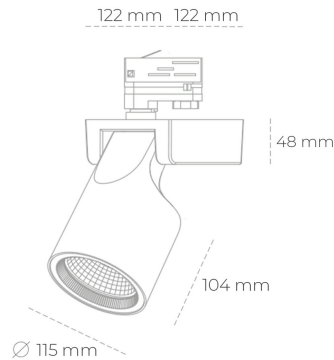

SPOTLIGHT SNIPER F 927 14W 15° BLACK | ON/OFF

LED	COB
Barwa światła	2700 [K] |
CRI	80
Strumień led chip	1555 [lm]
Strumień światła z oprawy	1244 [lm]
Zasilanie systemu	14 [W]
Wydajność oprawy oświetleniowej	89 [lm/W]
Kąt świecenia	15°
Sterowanie	ON/OFF
MacAdam	3 SDCM

Spotlight LED

Oprawa oświetleniowa typu reflektor LED. Przeznaczona do montażu w szynoprzewodzie lub na bazie sufitowej. Obudowa wraz z ramieniem wykonane są z aluminium. Dostępność w kolorze białym, czarnym i szarym. Na zamówienie istnieje możliwość lakierowania na dowolny kolor z palety RAL. Dostępne odbłyśniki w kątach 15, 20, 30, 45 i 60 stopni. Maksymalna moc oprawy to 31W.

OPRAWA

Waga	1,47 [kg]
Ochronność IP , IK , klasa	IP 20, IK 3,
Kolor oprawy	BLACK
Rodzaj przesłony	Glass
Napięcie zasilania	220-240V 50-60Hz

Uwaga: Wszystkie dane są wartościami typowymi. Tolerancja pomiarów +/-10%. Funkcje systemu mogą ulec zmianie wraz z ulepszeniami produktu ze względu na postęp techniczny.

OPCJE

kolor oprawy do wyboru z palety RAL - na zapytanie, przesłona antyodbleniowa "plaster miodu", możliwość sterowania mocą świecenia za pomocą systemu CASAMBI / DALI / PHASE CUT

Wygenerowano: 28.06.2024

+48 32 388 80 00

www.cora.pl
cora@cora.pl

Ulica: Ignatza Hakuby 18
41-914 Bytom, Polska