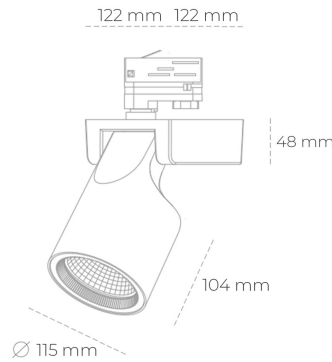

## SPOTLIGHT SNIPER F 850 23W 45° BLACK | ON/OFF

Kod produktu: N013-K0002-RF850-H5-S45-ZA02\_600-S3-###

LED	COB
Barwa światła	5000 [K]
CRI	80
Strumień led chip	3475 [lm]
Strumień światła z oprawy	2780 [lm]
Zasilanie systemu	23 [W]
Wydajność oprawy oświetleniowej	121 [lm/W]
Kąt świecenia	45°
Sterowanie	ON/OFF
MacAdam	3 SDCM

### Spotlight LED

Oprawa oświetleniowa typu reflektor LED. Przeznaczona do montażu w szynoprzewodzie lub na bazie sufitowej. Obudowa wraz z ramieniem wykonane są z aluminium. Dostępność w kolorze białym, czarnym i szarym. Na zamówienie istnieje możliwość lakierowania na dowolny kolor z palety RAL. Dostępne odbłyśniki w kątach 15, 20, 30, 45 i 60 stopni. Maksymalna moc oprawy to 31W.

### OPRAWA

Waga	1,47 [kg]
Ochronność IP , IK , klasa	IP 20, IK 3,
Kolor oprawy	BLACK
Rodzaj przesłony	Glass
Napięcie zasilania	220-240V 50-60Hz

Uwaga: Wszystkie dane są wartościami typowymi. Tolerancja pomiarów +/-10%. Funkcje systemu mogą ulec zmianie wraz z ulepszeniami produktu ze względu na postęp techniczny.