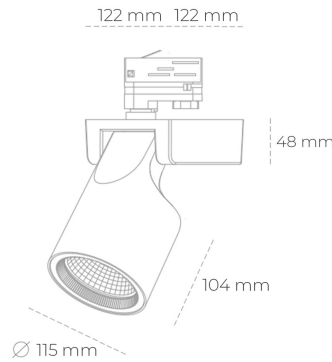

SPOTLIGHT SNIPER F 850 27W 30° BLACK | ON/OFF

Kod produktu: N013-K0002-RF850-H5-S30-ZA02_700-S3-###

LED	COB
Barwa światła	5000 [K]
CRI	80
Strumień led chip	4053 [lm]
Strumień światła z oprawy	3242 [lm]
Zasilanie systemu	27 [W]
Wydajność oprawy oświetleniowej	120 [lm/W]
Kąt świecenia	30°
Sterowanie	ON/OFF
MacAdam	3 SDCM

Spotlight LED

Oprawa oświetleniowa typu reflektor LED. Przeznaczona do montażu w szynoprzewodzie lub na bazie sufitowej. Obudowa wraz z ramieniem wykonane są z aluminium. Dostępność w kolorze białym, czarnym i szarym. Na zamówienie istnieje możliwość lakierowania na dowolny kolor z palety RAL. Dostępne odbłyśniki w kątach 15, 20, 30, 45 i 60 stopni. Maksymalna moc oprawy to 31W.

OPRAWA

Waga	1,47 [kg]
Ochronność IP , IK , klasa	IP 20, IK 3,
Kolor oprawy	BLACK
Rodzaj przesłony	Glass
Napięcie zasilania	220-240V 50-60Hz

Uwaga: Wszystkie dane są wartościami typowymi. Tolerancja pomiarów +/-10%. Funkcje systemu mogą ulec zmianie wraz z ulepszeniami produktu ze względu na postęp techniczny.