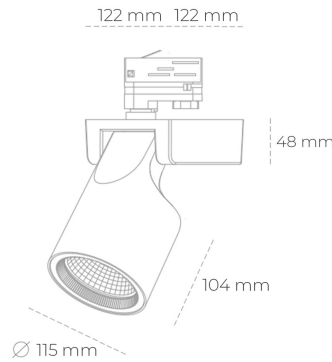

SPOTLIGHT SNIPER F 840 21W 60° BLACK | ON/OFF

Kod produktu: N013-K0002-RF840-H5-S60-ZA02_550-S3-###

LED	COB
Barwa światła	4000 [K]
CRI	80
Strumień led chip	3122 [lm]
Strumień światła z oprawy	2497 [lm]
Zasilanie systemu	21 [W]
Wydajność oprawy oświetleniowej	119 [lm/W]
Kąt świecenia	60°
Sterowanie	ON/OFF
MacAdam	3 SDCM

Spotlight LED

Oprawa oświetleniowa typu reflektor LED. Przeznaczona do montażu w szynoprzewodzie lub na bazie sufitowej. Obudowa wraz z ramieniem wykonane są z aluminium. Dostępność w kolorze białym, czarnym i szarym. Na zamówienie istnieje możliwość lakierowania na dowolny kolor z palety RAL. Dostępne odbłyśniki w kątach 15, 20, 30, 45 i 60 stopni. Maksymalna moc oprawy to 31W.

OPRAWA

Waga	1,47 [kg]
Ochronność IP , IK , klasa	IP 20, IK 3,
Kolor oprawy	BLACK
Rodzaj przesłony	Glass
Napięcie zasilania	220-240V 50-60Hz

Uwaga: Wszystkie dane są wartościami typowymi. Tolerancja pomiarów +/-10%. Funkcje systemu mogą ulec zmianie wraz z ulepszeniami produktu ze względu na postęp techniczny.