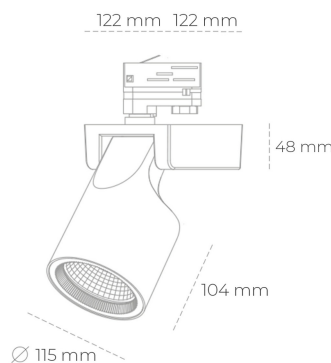

SPOTLIGHT SNIPER F 835 21W 45° BLACK | ON/OFF

LED	COB
Barwa światła	3500 [K] |
CRI	80
Strumień led chip	3061 [lm]
Strumień światła z oprawy	2448 [lm]
Zasilanie systemu	21 [W]
Wydajność oprawy oświetleniowej	117 [lm/W]
Kąt świecenia	45°
Sterowanie	ON/OFF
MacAdam	3 SDCM

Spotlight LED

Oprawa oświetleniowa typu reflektor LED. Przeznaczona do montażu w szynoprzewodzie lub na bazie sufitowej. Obudowa wraz z ramieniem wykonane są z aluminium. Dostępność w kolorze białym, czarnym i szarym. Na zamówienie istnieje możliwość lakierowania na dowolny kolor z palety RAL. Dostępne odbłyśniki w kątach 15, 20, 30, 45 i 60 stopni. Maksymalna moc oprawy to 31W.

OPRAWA

Waga	1,47 [kg]
Ochronność IP , IK , klasa	IP 20, IK 3,
Kolor oprawy	BLACK
Rodzaj przesłony	Glass
Napięcie zasilania	220-240V 50-60Hz

Uwaga: Wszystkie dane są wartościami typowymi. Tolerancja pomiarów +/-10%. Funkcje systemu mogą ulec zmianie wraz z ulepszeniami produktu ze względu na postęp techniczny.

OPCJE

kolor oprawy do wyboru z palety RAL - na zapytanie, przesłona antyodbleniowa "plaster miodu", możliwość sterowania mocą świecenia za pomocą systemu CASAMBI / DALI / PHASE CUT

Wygenerowano: 28.06.2024

+48 32 388 80 00

www.cora.pl
cora@cora.pl

Ulica: Ignatza Hakuby 18
41-914 Bytom, Polska