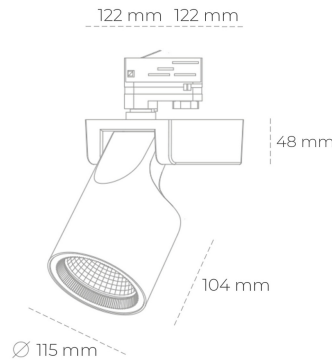

## SPOTLIGHT SNIPER F 835 10W 15° BLACK | ON/OFF

Kod produktu: N013-K0002-RF835-H5-S15-ZA01\_250-S3-###

|                                 |            |
|---------------------------------|------------|
| LED                             | COB        |
| Barwa światła                   | 3500 [K]   |
| CRI                             | 80         |
| Strumień led chip               | 1391 [lm]  |
| Strumień światła z oprawy       | 1112 [lm]  |
| Zasilanie systemu               | 10 [W]     |
| Wydajność oprawy oświetleniowej | 111 [lm/W] |
| Kąt świecenia                   | 15°        |
| Sterowanie                      | ON/OFF     |
| MacAdam                         | 3 SDCM     |

### Spotlight LED

Oprawa oświetleniowa typu reflektor LED. Przeznaczona do montażu w szynoprzewodzie lub na bazie sufitowej. Obudowa wraz z ramieniem wykonane są z aluminium. Dostępność w kolorze białym, czarnym i szarym. Na zamówienie istnieje możliwość lakierowania na dowolny kolor z palety RAL. Dostępne odbłyśniki w kątach 15, 20, 30, 45 i 60 stopni. Maksymalna moc oprawy to 31W.

### OPRAWA

|                            |                  |
|----------------------------|------------------|
| Waga                       | 1,47 [kg]        |
| Ochronność IP , IK , klasa | IP 20, IK 3,     |
| Kolor oprawy               | BLACK            |
| Rodzaj przesłony           | Glass            |
| Napięcie zasilania         | 220-240V 50-60Hz |