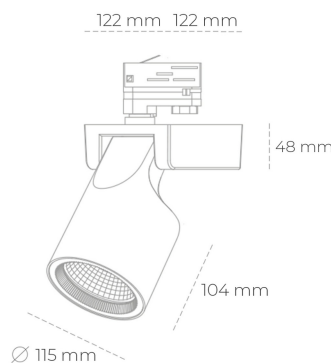

SPOTLIGHT SNIPER F 830 31W 30° BLACK | ON/OFF

LED	COB
Barwa światła	3000 [K] |
CRI	80
Strumień led chip	4355 [lm]
Strumień światła z oprawy	3484 [lm]
Zasilanie systemu	31 [W]
Wydajność oprawy oświetleniowej	112 [lm/W]
Kąt świecenia	30°
Sterowanie	ON/OFF
MacAdam	3 SDCM

Spotlight LED

Oprawa oświetleniowa typu reflektor LED. Przeznaczona do montażu w szynoprzewodzie lub na bazie sufitowej. Obudowa wraz z ramieniem wykonane są z aluminium. Dostępność w kolorze białym, czarnym i szarym. Na zamówienie istnieje możliwość lakierowania na dowolny kolor z palety RAL. Dostępne odbłyśniki w kątach 15, 20, 30, 45 i 60 stopni. Maksymalna moc oprawy to 31W.

OPRAWA

Waga	1,47 [kg]
Ochronność IP , IK , klasa	IP 20, IK 3,
Kolor oprawy	BLACK
Rodzaj przesłony	Glass
Napięcie zasilania	220-240V 50-60Hz

Uwaga: Wszystkie dane są wartościami typowymi. Tolerancja pomiarów +/-10%. Funkcje systemu mogą ulec zmianie wraz z ulepszeniami produktu ze względu na postęp techniczny.

OPCJE

kolor oprawy do wyboru z palety RAL - na zapytanie, przesłona antyodbleniowa "plaster miodu", możliwość sterowania mocą świecenia za pomocą systemu CASAMBI / DALI / PHASE CUT

Wygenerowano: 28.06.2024

+48 32 388 80 00

www.corra.pl
cora@cora.pl

Ulica: Ignatza Hakuby 18
41-914 Bytom, Polska