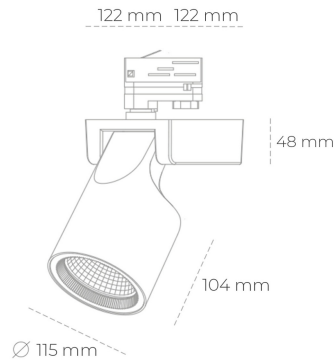

SPOTLIGHT SNIPER F 827 21W 60° BLACK | ON/OFF

Kod produktu: N013-K0002-RF827-H5-S60-ZA02_550-S3-###

LED	COB
Barwa światła	2700 [K]
CRI	80
Strumień led chip	2963 [lm]
Strumień światła z oprawy	2370 [lm]
Zasilanie systemu	21 [W]
Wydajność oprawy oświetleniowej	113 [lm/W]
Kąt świecenia	60°
Sterowanie	ON/OFF
MacAdam	3 SDCM

Spotlight LED

Oprawa oświetleniowa typu reflektor LED. Przeznaczona do montażu w szynoprzewodzie lub na bazie sufitowej. Obudowa wraz z ramieniem wykonane są z aluminium. Dostępność w kolorze białym, czarnym i szarym. Na zamówienie istnieje możliwość lakierowania na dowolny kolor z palety RAL. Dostępne odbłyśniki w kątach 15, 20, 30, 45 i 60 stopni. Maksymalna moc oprawy to 31W.

OPRAWA

Waga	1,47 [kg]
Ochronność IP , IK , klasa	IP 20, IK 3,
Kolor oprawy	BLACK
Rodzaj przesłony	Glass
Napięcie zasilania	220-240V 50-60Hz

Uwaga: Wszystkie dane są wartościami typowymi. Tolerancja pomiarów +/-10%. Funkcje systemu mogą ulec zmianie wraz z ulepszeniami produktu ze względu na postęp techniczny.