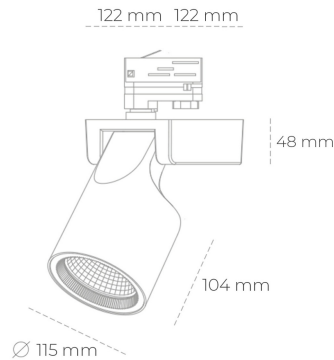

SPOTLIGHT SNIPER F 827 13W 60° BLACK | ON/OFF

LED	COB
Barwa światła	2700 [K] |
CRI	80
Strumień led chip	1886 [lm]
Strumień światła z oprawy	1508 [lm]
Zasilanie systemu	13 [W]
Wydajność oprawy oświetleniowej	116 [lm/W]
Kąt świecenia	60°
Sterowanie	ON/OFF
MacAdam	3 SDCM

Spotlight LED

Oprawa oświetleniowa typu reflektor LED. Przeznaczona do montażu w szynoprzewodzie lub na bazie sufitowej. Obudowa wraz z ramieniem wykonane są z aluminium. Dostępność w kolorze białym, czarnym i szarym. Na zamówienie istnieje możliwość lakierowania na dowolny kolor z palety RAL. Dostępne odbłyśniki w kątach 15, 20, 30, 45 i 60 stopni. Maksymalna moc oprawy to 31W.

OPRAWA

Waga	1,47 [kg]
Ochronność IP , IK , klasa	IP 20, IK 3,
Kolor oprawy	BLACK
Rodzaj przesłony	Glass
Napięcie zasilania	220-240V 50-60Hz

Uwaga: Wszystkie dane są wartościami typowymi. Tolerancja pomiarów +/-10%. Funkcje systemu mogą ulec zmianie wraz z ulepszeniami produktu ze względu na postęp techniczny.

OPCJE

kolor oprawy do wyboru z palety RAL - na zapytanie, przesłona antyodbleniowa "plaster miodu", możliwość sterowania mocą świecenia za pomocą systemu CASAMBI / DALI / PHASE CUT

Wygenerowano: 28.06.2024

+48 32 388 80 00

www.cora.pl
cora@cora.pl

Ulica: Ignatza Hakuby 18
41-914 Bytom, Polska