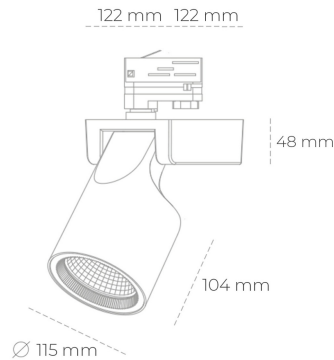

SPOTLIGHT SNIPER F 827 10W 60° BLACK | ON/OFF

Kod produktu: N013-K0002-RF827-H5-S60-ZA01_250-S3-###

| | |
|---------------------------------|------------|
| LED | COB |
| Barwa światła | 2700 [K] |
| CRI | 80 |
| Strumień led chip | 1347 [lm] |
| Strumień światła z oprawy | 1077 [lm] |
| Zasilanie systemu | 10 [W] |
| Wydajność oprawy oświetleniowej | 108 [lm/W] |
| Kąt świecenia | 60° |
| Sterowanie | ON/OFF |
| MacAdam | 3 SDCM |

Spotlight LED

Oprawa oświetleniowa typu reflektor LED. Przeznaczona do montażu w szynoprzewodzie lub na bazie sufitowej. Obudowa wraz z ramieniem wykonane są z aluminium. Dostępność w kolorze białym, czarnym i szarym. Na zamówienie istnieje możliwość lakierowania na dowolny kolor z palety RAL. Dostępne odbłyśniki w kątach 15, 20, 30, 45 i 60 stopni. Maksymalna moc oprawy to 31W.

OPRAWA

| | |
|----------------------------|------------------|
| Waga | 1,47 [kg] |
| Ochronność IP , IK , klasa | IP 20, IK 3, |
| Kolor oprawy | BLACK |
| Rodzaj przesłony | Glass |
| Napięcie zasilania | 220-240V 50-60Hz |