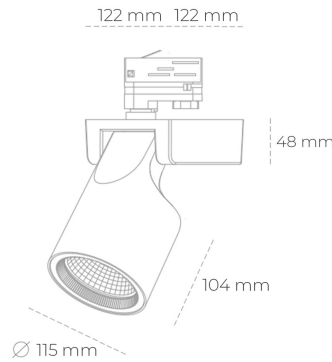

SPOTLIGHT SNIPER F 827 25W 45° BLACK | ON/OFF

Kod produktu: N013-K0002-RF827-H5-S45-ZA02_650-S3-###

LED	COB
Barwa światła	2700 [K]
CRI	80
Strumień led chip	3502 [lm]
Strumień światła z oprawy	2801 [lm]
Zasilanie systemu	25 [W]
Wydajność oprawy oświetleniowej	112 [lm/W]
Kąt świecenia	45°
Sterowanie	ON/OFF
MacAdam	3 SDCM

Spotlight LED

Oprawa oświetleniowa typu reflektor LED. Przeznaczona do montażu w szynoprzewodzie lub na bazie sufitowej. Obudowa wraz z ramieniem wykonane są z aluminium. Dostępność w kolorze białym, czarnym i szarym. Na zamówienie istnieje możliwość lakierowania na dowolny kolor z palety RAL. Dostępne odbłyśniki w kątach 15, 20, 30, 45 i 60 stopni. Maksymalna moc oprawy to 31W.

OPRAWA

Waga	1,47 [kg]
Ochronność IP , IK , klasa	IP 20, IK 3,
Kolor oprawy	BLACK
Rodzaj przesłony	Glass
Napięcie zasilania	220-240V 50-60Hz

Uwaga: Wszystkie dane są wartościami typowymi. Tolerancja pomiarów +/-10%. Funkcje systemu mogą ulec zmianie wraz z ulepszeniami produktu ze względu na postęp techniczny.