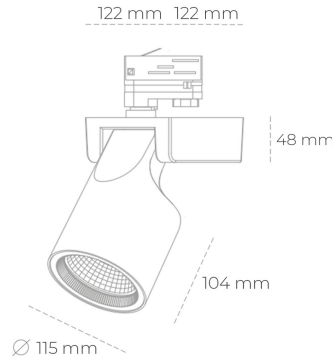

SPOTLIGHT SNIPER F 827 13W 45° BLACK | ON/OFF

LED	COB
Barwa światła	2700 [K] |
CRI	80
Strumień led chip	1886 [lm]
Strumień światła z oprawy	1508 [lm]
Zasilanie systemu	13 [W]
Wydajność oprawy oświetleniowej	116 [lm/W]
Kąt świecenia	45°
Sterowanie	ON/OFF
MacAdam	3 SDCM

Spotlight LED

Oprawa oświetleniowa typu reflektor LED. Przeznaczona do montażu w szynoprzewodzie lub na bazie sufitowej. Obudowa wraz z ramieniem wykonane są z aluminium. Dostępność w kolorze białym, czarnym i szarym. Na zamówienie istnieje możliwość lakierowania na dowolny kolor z palety RAL. Dostępne odbłyśniki w kątach 15, 20, 30, 45 i 60 stopni. Maksymalna moc oprawy to 31W.

OPRAWA

Waga	1,47 [kg]
Ochronność IP , IK , klasa	IP 20, IK 3,
Kolor oprawy	BLACK
Rodzaj przesłony	Glass
Napięcie zasilania	220-240V 50-60Hz

Uwaga: Wszystkie dane są wartościami typowymi. Tolerancja pomiarów +/-10%. Funkcje systemu mogą ulec zmianie wraz z ulepszeniami produktu ze względu na postęp techniczny.

OPCJE

kolor oprawy do wyboru z palety RAL - na zapytanie, przesłona antyodbleniowa "plaster miodu", możliwość sterowania mocą świecenia za pomocą systemu CASAMBI / DALI / PHASE CUT

Wygenerowano: 26.06.2024

+48 32 388 80 00

www.cora.pl
cora@cora.pl

Ulica: Ignatza Hakuby 18
41-914 Bytom, Polska