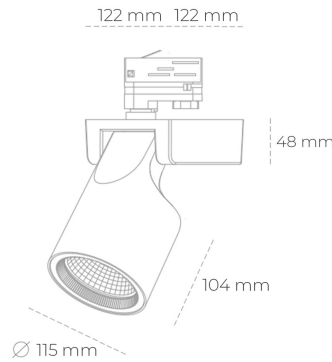

## SPOTLIGHT SNIPER F 827 21W 30° BLACK | ON/OFF

Kod produktu: N013-K0002-RF827-H5-S30-ZA02\_550-S3-###

LED	COB
Barwa światła	2700 [K]
CRI	80
Strumień led chip	2963 [lm]
Strumień światła z oprawy	2370 [lm]
Zasilanie systemu	21 [W]
Wydajność oprawy oświetleniowej	113 [lm/W]
Kąt świecenia	30°
Sterowanie	ON/OFF
MacAdam	3 SDCM

### Spotlight LED

Oprawa oświetleniowa typu reflektor LED. Przeznaczona do montażu w szynoprzewodzie lub na bazie sufitowej. Obudowa wraz z ramieniem wykonane są z aluminium. Dostępność w kolorze białym, czarnym i szarym. Na zamówienie istnieje możliwość lakierowania na dowolny kolor z palety RAL. Dostępne odbłyśniki w kątach 15, 20, 30, 45 i 60 stopni. Maksymalna moc oprawy to 31W.

### OPRAWA

Waga	1,47 [kg]
Ochronność IP , IK , klasa	IP 20, IK 3,
Kolor oprawy	BLACK
Rodzaj przesłony	Glass
Napięcie zasilania	220-240V 50-60Hz

Uwaga: Wszystkie dane są wartościami typowymi. Tolerancja pomiarów +/-10%. Funkcje systemu mogą ulec zmianie wraz z ulepszeniami produktu ze względu na postęp techniczny.