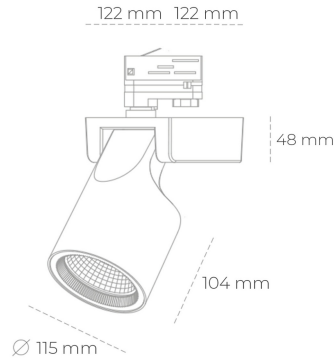

SPOTLIGHT SNIPER F 827 19W 30° BLACK | ON/OFF

LED	COB
Barwa światła	2700 [K] |
CRI	80
Strumień led chip	2694 [lm]
Strumień światła z oprawy	2155 [lm]
Zasilanie systemu	19 [W]
Wydajność oprawy oświetleniowej	113 [lm/W]
Kąt świecenia	30°
Sterowanie	ON/OFF
MacAdam	3 SDCM

Spotlight LED

Oprawa oświetleniowa typu reflektor LED. Przeznaczona do montażu w szynoprzewodzie lub na bazie sufitowej. Obudowa wraz z ramieniem wykonane są z aluminium. Dostępność w kolorze białym, czarnym i szarym. Na zamówienie istnieje możliwość lakierowania na dowolny kolor z palety RAL. Dostępne odbłyśniki w kątach 15, 20, 30, 45 i 60 stopni. Maksymalna moc oprawy to 31W.

OPRAWA

Waga	1,47 [kg]
Ochronność IP , IK , klasa	IP 20, IK 3,
Kolor oprawy	BLACK
Rodzaj przesłony	Glass
Napięcie zasilania	220-240V 50-60Hz

Uwaga: Wszystkie dane są wartościami typowymi. Tolerancja pomiarów +/-10%. Funkcje systemu mogą ulec zmianie wraz z ulepszeniami produktu ze względu na postęp techniczny.

OPCJE

kolor oprawy do wyboru z palety RAL - na zapytanie, przesłona antyodbleniowa "plaster miodu", możliwość sterowania mocą świecenia za pomocą systemu CASAMBI / DALI / PHASE CUT

Wygenerowano: 26.06.2024

+48 32 388 80 00

www.cora.pl
cora@cora.pl

Ulica: Ignatza Hakuby 18
41-914 Bytom, Polska