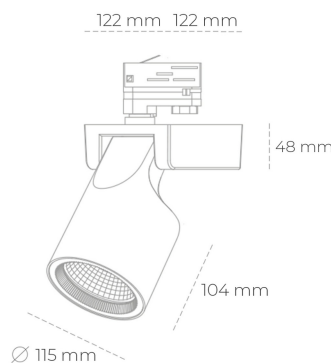

SPOTLIGHT SNIPER F 827 25W 20° BLACK | ON/OFF

LED	COB
Barwa światła	2700 [K] |
CRI	80
Strumień led chip	3502 [lm]
Strumień światła z oprawy	2801 [lm]
Zasilanie systemu	25 [W]
Wydajność oprawy oświetleniowej	112 [lm/W]
Kąt świecenia	20°
Sterowanie	ON/OFF
MacAdam	3 SDCM

Spotlight LED

Oprawa oświetleniowa typu reflektor LED. Przeznaczona do montażu w szynoprzewodzie lub na bazie sufitowej. Obudowa wraz z ramieniem wykonane są z aluminium. Dostępność w kolorze białym, czarnym i szarym. Na zamówienie istnieje możliwość lakierowania na dowolny kolor z palety RAL. Dostępne odbłyśniki w kątach 15, 20, 30, 45 i 60 stopni. Maksymalna moc oprawy to 31W.

OPRAWA

Waga	1,47 [kg]
Ochronność IP , IK , klasa	IP 20, IK 3,
Kolor oprawy	BLACK
Rodzaj przesłony	Glass
Napięcie zasilania	220-240V 50-60Hz

Uwaga: Wszystkie dane są wartościami typowymi. Tolerancja pomiarów +/-10%. Funkcje systemu mogą ulec zmianie wraz z ulepszeniami produktu ze względu na postęp techniczny.

OPCJE

kolor oprawy do wyboru z palety RAL - na zapytanie, przesłona antyodbleniowa "plaster miodu", możliwość sterowania mocą świecenia za pomocą systemu CASAMBI / DALI / PHASE CUT

Wygenerowano: 28.06.2024

+48 32 388 80 00

www.cora.pl
cora@cora.pl

Ulica: Ignatza Hakuby 18
41-914 Bytom, Polska