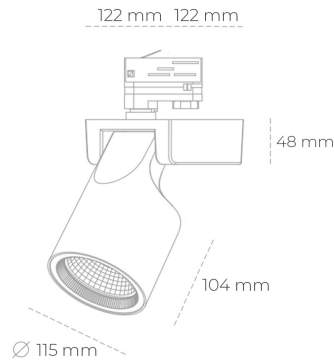

SPOTLIGHT SNIPER F 827 13W 15° BLACK | ON/OFF

LED	COB
Barwa światła	2700 [K] |
CRI	80
Strumień led chip	1886 [lm]
Strumień światła z oprawy	1508 [lm]
Zasilanie systemu	13 [W]
Wydajność oprawy oświetleniowej	116 [lm/W]
Kąt świecenia	15°
Sterowanie	ON/OFF
MacAdam	3 SDCM

Spotlight LED

Oprawa oświetleniowa typu reflektor LED. Przeznaczona do montażu w szynoprzewodzie lub na bazie sufitowej. Obudowa wraz z ramieniem wykonane są z aluminium. Dostępność w kolorze białym, czarnym i szarym. Na zamówienie istnieje możliwość lakierowania na dowolny kolor z palety RAL. Dostępne odbłyśniki w kątach 15, 20, 30, 45 i 60 stopni. Maksymalna moc oprawy to 31W.

OPRAWA

Waga	1,47 [kg]
Ochronność IP , IK , klasa	IP 20, IK 3,
Kolor oprawy	BLACK
Rodzaj przesłony	Glass
Napięcie zasilania	220-240V 50-60Hz

Uwaga: Wszystkie dane są wartościami typowymi. Tolerancja pomiarów +/-10%. Funkcje systemu mogą ulec zmianie wraz z ulepszeniami produktu ze względu na postęp techniczny.

OPCJE

kolor oprawy do wyboru z palety RAL - na zapytanie, przesłona antyodbleniowa "plaster miodu", możliwość sterowania mocą świecenia za pomocą systemu CASAMBI / DALI / PHASE CUT

Wygenerowano: 28.06.2024

+48 32 388 80 00

www.cora.pl
cora@cora.pl

Ulica: Ignatza Hakuby 18
41-914 Bytom, Polska