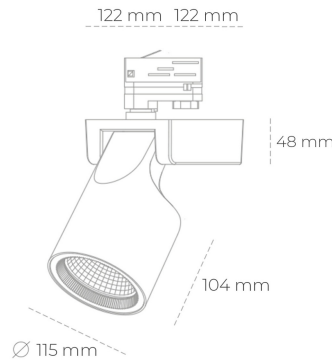

SPOTLIGHT SNIPER F 827 10W 15° BLACK | ON/OFF

Kod produktu: N013-K0002-RF827-H5-S15-ZA01_250-S3-###

LED	COB
Barwa światła	2700 [K]
CRI	80
Strumień led chip	1347 [lm]
Strumień światła z oprawy	1077 [lm]
Zasilanie systemu	10 [W]
Wydajność oprawy oświetleniowej	108 [lm/W]
Kąt świecenia	15°
Sterowanie	ON/OFF
MacAdam	3 SDCM

Spotlight LED

Oprawa oświetleniowa typu reflektor LED. Przeznaczona do montażu w szynoprzewodzie lub na bazie sufitowej. Obudowa wraz z ramieniem wykonane są z aluminium. Dostępność w kolorze białym, czarnym i szarym. Na zamówienie istnieje możliwość lakierowania na dowolny kolor z palety RAL. Dostępne odbłyśniki w kątach 15, 20, 30, 45 i 60 stopni. Maksymalna moc oprawy to 31W.

OPRAWA

Waga	1,47 [kg]
Ochronność IP , IK , klasa	IP 20, IK 3,
Kolor oprawy	BLACK
Rodzaj przesłony	Glass
Napięcie zasilania	220-240V 50-60Hz

Uwaga: Wszystkie dane są wartościami typowymi. Tolerancja pomiarów +/-10%. Funkcje systemu mogą ulec zmianie wraz z ulepszeniami produktu ze względu na postęp techniczny.