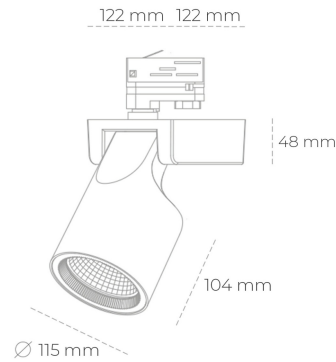

SPOTLIGHT SNIPER F 940 14W 60° BLACK PREMIUM WHITE ON/OFF

Kod produktu: N013-K0002-PW940-HA-S60-ZA01_350-S3-###

LED	COB
Barwa światła	4000 [K] PREMIUM WHITE
CRI	90
Strumień led chip	1887 [lm]
Strumień światła z oprawy	1509 [lm]
Zasilanie systemu	14 [W]
Wydajność oprawy oświetleniowej	108 [lm/W]
Kąt świecenia	60°
Sterowanie	ON/OFF
MacAdam	3 SDCM

Spotlight LED

Oprawa oświetleniowa typu reflektor LED. Przeznaczona do montażu w szynoprzewodzie lub na bazie sufitowej. Obudowa wraz z ramieniem wykonane są z aluminium. Dostępność w kolorze białym, czarnym i szarym. Na zamówienie istnieje możliwość lakierowania na dowolny kolor z palety RAL. Dostępne odbłyśniki w kątach 15, 20, 30, 45 i 60 stopni. Maksymalna moc oprawy to 31W.

OPRAWA

Waga	1,47 [kg]
Ochronność IP , IK , klasa	IP 20, IK 3,
Kolor oprawy	BLACK
Rodzaj przesłony	Glass
Napięcie zasilania	220-240V 50-60Hz

Uwaga: Wszystkie dane są wartościami typowymi. Tolerancja pomiarów +/-10%. Funkcje systemu mogą ulec zmianie wraz z ulepszeniami produktu ze względu na postęp techniczny.