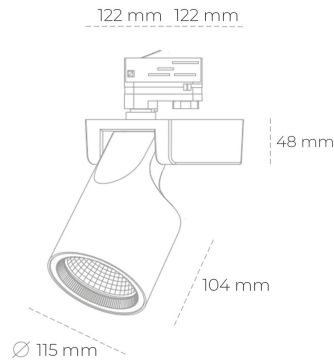

SPOTLIGHT SNIPER F 940 23W 45° BLACK PREMIUM WHITE ON/OFF

Kod produktu: N013-K0002-PW940-HA-S45-ZA02_600-S3-###

LED	COB
Barwa światła	4000 [K] PREMIUM WHITE
CRI	90
Strumień led chip	3157 [lm]
Strumień światła z oprawy	2525 [lm]
Zasilanie systemu	23 [W]
Wydajność oprawy oświetleniowej	110 [lm/W]
Kąt świecenia	45°
Sterowanie	ON/OFF
MacAdam	3 SDCM

Spotlight LED

Oprawa oświetleniowa typu reflektor LED. Przeznaczona do montażu w szynoprzewodzie lub na bazie sufitowej. Obudowa wraz z ramieniem wykonane są z aluminium. Dostępność w kolorze białym, czarnym i szarym. Na zamówienie istnieje możliwość lakierowania na dowolny kolor z palety RAL. Dostępne odbłyśniki w kątach 15, 20, 30, 45 i 60 stopni. Maksymalna moc oprawy to 31W.

OPRAWA

Waga	1,47 [kg]
Ochronność IP , IK , klasa	IP 20, IK 3,
Kolor oprawy	BLACK
Rodzaj przesłony	Glass
Napięcie zasilania	220-240V 50-60Hz

Uwaga: Wszystkie dane są wartościami typowymi. Tolerancja pomiarów +/-10%. Funkcje systemu mogą ulec zmianie wraz z ulepszeniami produktu ze względu na postęp techniczny.