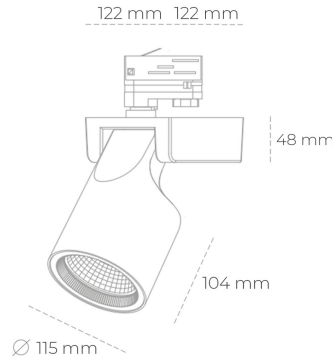

SPOTLIGHT SNIPER F 930 25W 45° BLACK PREMIUM COLOR ON/OFF

LED	COB
Barwa światła	3000 [K] PREMIUM COLOR
CRI	90
Strumień led chip	2776 [lm]
Strumień światła z oprawy	2220 [lm]
Zasilanie systemu	25 [W]
Wydajność oprawy oświetleniowej	89 [lm/W]
Kąt świecenia	45°
Sterowanie	ON/OFF
MacAdam	3 SDCM

Spotlight LED

Oprawa oświetleniowa typu reflektor LED. Przeznaczona do montażu w szynoprzewodzie lub na bazie sufitowej. Obudowa wraz z ramieniem wykonane są z aluminium. Dostępność w kolorze białym, czarnym i szarym. Na zamówienie istnieje możliwość lakierowania na dowolny kolor z palety RAL. Dostępne odbłyśniki w kątach 15, 20, 30, 45 i 60 stopni. Maksymalna moc oprawy to 31W.

OPRAWA

Waga	1,47 [kg]
Ochronność IP , IK , klasa	IP 20, IK 3,
Kolor oprawy	BLACK
Rodzaj przesłony	Glass
Napięcie zasilania	220-240V 50-60Hz

Uwaga: Wszystkie dane są wartościami typowymi. Tolerancja pomiarów +/-10%. Funkcje systemu mogą ulec zmianie wraz z ulepszeniami produktu ze względu na postęp techniczny.

OPCJE

kolor oprawy do wyboru z palety RAL - na zapytanie, przesłona antyodblśniowa "plaster miodu", możliwość sterowania mocą świecenia za pomocą systemu CASAMBI / DALI / PHASE CUT

Wygenerowano: 26.06.2024

+48 32 388 80 00

www.cora.pl
cora@cora.pl

Ulica: Ignatza Hakuby 18
41-914 Bytom, Polska