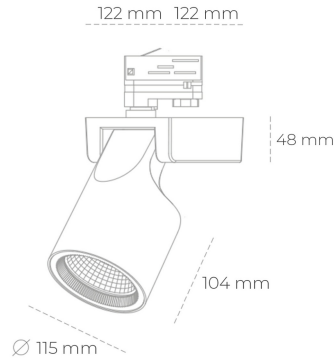

SPOTLIGHT SNIPER F 930 11W 45° BLACK PREMIUM COLOR ON/OFF

LED	COB
Barwa światła	3000 [K] PREMIUM COLOR
CRI	90
Strumień led chip	1145 [lm]
Strumień światła z oprawy	916 [lm]
Zasilanie systemu	11 [W]
Wydajność oprawy oświetleniowej	83 [lm/W]
Kąt świecenia	45°
Sterowanie	ON/OFF
MacAdam	3 SDCM

Spotlight LED

Oprawa oświetleniowa typu reflektor LED. Przeznaczona do montażu w szynoprzewodzie lub na bazie sufitowej. Obudowa wraz z ramieniem wykonane są z aluminium. Dostępność w kolorze białym, czarnym i szarym. Na zamówienie istnieje możliwość lakierowania na dowolny kolor z palety RAL. Dostępne odbłyśniki w kątach 15, 20, 30, 45 i 60 stopni. Maksymalna moc oprawy to 31W.

OPRAWA

Waga	1,47 [kg]
Ochronność IP , IK , klasa	IP 20, IK 3,
Kolor oprawy	BLACK
Rodzaj przesłony	Glass
Napięcie zasilania	220-240V 50-60Hz

Uwaga: Wszystkie dane są wartościami typowymi. Tolerancja pomiarów +/-10%. Funkcje systemu mogą ulec zmianie wraz z ulepszeniami produktu ze względu na postęp techniczny.

OPCJE

kolor oprawy do wyboru z palety RAL - na zapytanie, przesłona antyodblśnieniowa "plaster miodu", możliwość sterowania mocą świecenia za pomocą systemu CASAMBI / DALI / PHASE CUT

Wygenerowano: 26.06.2024

+48 32 388 80 00

www.cora.pl
cora@cora.pl

Ulica: Ignatza Hakuby 18
41-914 Bytom, Polska