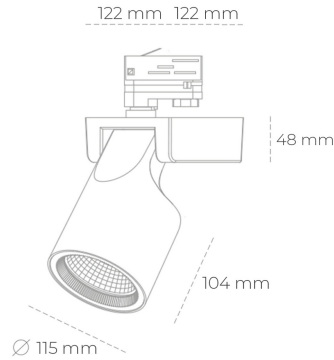

SPOTLIGHT SNIPER F 930 27W 30° BLACK PREMIUM COLOR ON/OFF

LED	COB
Barwa światła	3000 [K] PREMIUM COLOR
CRI	90
Strumień led chip	2960 [lm]
Strumień światła z oprawy	2368 [lm]
Zasilanie systemu	27 [W]
Wydajność oprawy oświetleniowej	88 [lm/W]
Kąt świecenia	30°
Sterowanie	ON/OFF
MacAdam	3 SDCM

Spotlight LED

Oprawa oświetleniowa typu reflektor LED. Przeznaczona do montażu w szynoprzewodzie lub na bazie sufitowej. Obudowa wraz z ramieniem wykonane są z aluminium. Dostępność w kolorze białym, czarnym i szarym. Na zamówienie istnieje możliwość lakierowania na dowolny kolor z palety RAL. Dostępne odbłyśniki w kątach 15, 20, 30, 45 i 60 stopni. Maksymalna moc oprawy to 31W.

OPRAWA

Waga	1,47 [kg]
Ochronność IP , IK , klasa	IP 20, IK 3,
Kolor oprawy	BLACK
Rodzaj przesłony	Glass
Napięcie zasilania	220-240V 50-60Hz

Uwaga: Wszystkie dane są wartościami typowymi. Tolerancja pomiarów +/-10%. Funkcje systemu mogą ulec zmianie wraz z ulepszeniami produktu ze względu na postęp techniczny.

OPCJE

kolor oprawy do wyboru z palety RAL - na zapytanie, przesłona antyodblśniowa "plaster miodu", możliwość sterowania mocą świecenia za pomocą systemu CASAMBI / DALI / PHASE CUT

Wygenerowano: 26.06.2024

+48 32 388 80 00

www.cora.pl
cora@cora.pl

Ulica: Ignatza Hakuby 18
41-914 Bytom, Polska