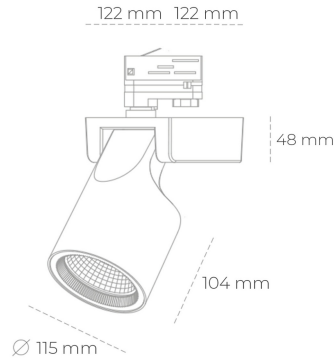

SPOTLIGHT SNIPER F 930 23W 15° BLACK PREMIUM COLOR ON/OFF

LED	COB
Barwa światła	3000 [K] PREMIUM COLOR
CRI	90
Strumień led chip	2588 [lm]
Strumień światła z oprawy	2070 [lm]
Zasilanie systemu	23 [W]
Wydajność oprawy oświetleniowej	90 [lm/W]
Kąt świecenia	15°
Sterowanie	ON/OFF
MacAdam	3 SDCM

Spotlight LED

Oprawa oświetleniowa typu reflektor LED. Przeznaczona do montażu w szynoprzewodzie lub na bazie sufitowej. Obudowa wraz z ramieniem wykonane są z aluminium. Dostępność w kolorze białym, czarnym i szarym. Na zamówienie istnieje możliwość lakierowania na dowolny kolor z palety RAL. Dostępne odbłyśniki w kątach 15, 20, 30, 45 i 60 stopni. Maksymalna moc oprawy to 31W.

OPRAWA

Waga	1,47 [kg]
Ochronność IP , IK , klasa	IP 20, IK 3,
Kolor oprawy	BLACK
Rodzaj przesłony	Glass
Napięcie zasilania	220-240V 50-60Hz

Uwaga: Wszystkie dane są wartościami typowymi. Tolerancja pomiarów +/-10%. Funkcje systemu mogą ulec zmianie wraz z ulepszeniami produktu ze względu na postęp techniczny.

OPCJE

kolor oprawy do wyboru z palety RAL - na zapytanie, przesłona antyodblśniowa "plaster miodu", możliwość sterowania mocą świecenia za pomocą systemu CASAMBI / DALI / PHASE CUT

Wygenerowano: 28.06.2024

+48 32 388 80 00

www.cora.pl
cora@cora.pl

Ulica: Ignatza Hakuby 18
41-914 Bytom, Polska