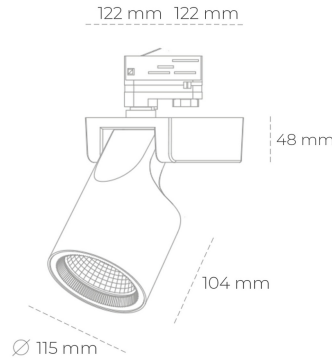

SPOTLIGHT SNIPER F 930 25W 60° BLACK CRI97 ON/OFF

LED	COB
Barwa światła	3000 [K] CRI97
CRI	90
Strumień led chip	2797 [lm]
Strumień światła z oprawy	2237 [lm]
Zasilanie systemu	25 [W]
Wydajność oprawy oświetleniowej	89 [lm/W]
Kąt świecenia	60°
Sterowanie	ON/OFF
MacAdam	3 SDCM

Spotlight LED

Oprawa oświetleniowa typu reflektor LED. Przeznaczona do montażu w szynoprzewodzie lub na bazie sufitowej. Obudowa wraz z ramieniem wykonane są z aluminium. Dostępność w kolorze białym, czarnym i szarym. Na zamówienie istnieje możliwość lakierowania na dowolny kolor z palety RAL. Dostępne odbłyśniki w kątach 15, 20, 30, 45 i 60 stopni. Maksymalna moc oprawy to 31W.

OPRAWA

Waga	1,47 [kg]
Ochronność IP , IK , klasa	IP 20, IK 3,
Kolor oprawy	BLACK
Rodzaj przesłony	Glass
Napięcie zasilania	220-240V 50-60Hz

Uwaga: Wszystkie dane są wartościami typowymi. Tolerancja pomiarów +/-10%. Funkcje systemu mogą ulec zmianie wraz z ulepszeniami produktu ze względu na postęp techniczny.

OPCJE

kolor oprawy do wyboru z palety RAL - na zapytanie, przesłona antyodbleniowa "plaster miodu", możliwość sterowania mocą świecenia za pomocą systemu CASAMBI / DALI / PHASE CUT

Wygenerowano: 28.06.2024

+48 32 388 80 00

www.cora.pl
cora@cora.pl

Ulica: Ignatza Hakuby 18
41-914 Bytom, Polska