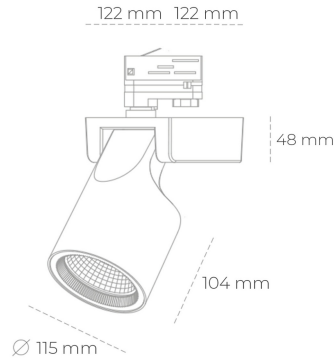

SPOTLIGHT SNIPER F 930 14W 60° BLACK CRI97 ON/OFF

LED	COB
Barwa światła	3000 [K] CRI97
CRI	90
Strumień led chip	1575 [lm]
Strumień światła z oprawy	1260 [lm]
Zasilanie systemu	14 [W]
Wydajność oprawy oświetleniowej	90 [lm/W]
Kąt świecenia	60°
Sterowanie	ON/OFF
MacAdam	3 SDCM

Spotlight LED

Oprawa oświetleniowa typu reflektor LED. Przeznaczona do montażu w szynoprzewodzie lub na bazie sufitowej. Obudowa wraz z ramieniem wykonane są z aluminium. Dostępność w kolorze białym, czarnym i szarym. Na zamówienie istnieje możliwość lakierowania na dowolny kolor z palety RAL. Dostępne odbłyśniki w kątach 15, 20, 30, 45 i 60 stopni. Maksymalna moc oprawy to 31W.

OPRAWA

Waga	1,47 [kg]
Ochronność IP , IK , klasa	IP 20, IK 3,
Kolor oprawy	BLACK
Rodzaj przesłony	Glass
Napięcie zasilania	220-240V 50-60Hz

Uwaga: Wszystkie dane są wartościami typowymi. Tolerancja pomiarów +/-10%. Funkcje systemu mogą ulec zmianie wraz z ulepszeniami produktu ze względu na postęp techniczny.

OPCJE

kolor oprawy do wyboru z palety RAL - na zapytanie, przesłona antyodbleniowa "plaster miodu", możliwość sterowania mocą świecenia za pomocą systemu CASAMBI / DALI / PHASE CUT

Wygenerowano: 28.06.2024

+48 32 388 80 00

www.cora.pl
cora@cora.pl

Ulica: Ignatza Hakuby 18
41-914 Bytom, Polska