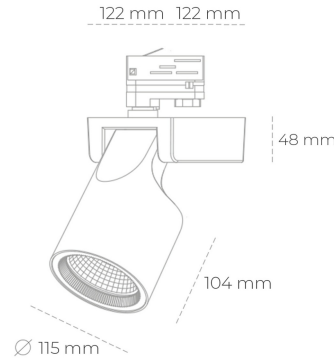

SPOTLIGHT SNIPER F 930 14W 45° BLACK CRI97 ON/OFF

LED	COB
Barwa światła	3000 [K] CRI97
CRI	90
Strumień led chip	1575 [lm]
Strumień światła z oprawy	1260 [lm]
Zasilanie systemu	14 [W]
Wydajność oprawy oświetleniowej	90 [lm/W]
Kąt świecenia	45°
Sterowanie	ON/OFF
MacAdam	3 SDCM

Spotlight LED

Oprawa oświetleniowa typu reflektor LED. Przeznaczona do montażu w szynoprzewodzie lub na bazie sufitowej. Obudowa wraz z ramieniem wykonane są z aluminium. Dostępność w kolorze białym, czarnym i szarym. Na zamówienie istnieje możliwość lakierowania na dowolny kolor z palety RAL. Dostępne odbłyśniki w kątach 15, 20, 30, 45 i 60 stopni. Maksymalna moc oprawy to 31W.

OPRAWA

Waga	1,47 [kg]
Ochronność IP , IK , klasa	IP 20, IK 3,
Kolor oprawy	BLACK
Rodzaj przesłony	Glass
Napięcie zasilania	220-240V 50-60Hz

Uwaga: Wszystkie dane są wartościami typowymi. Tolerancja pomiarów +/-10%. Funkcje systemu mogą ulec zmianie wraz z ulepszeniami produktu ze względu na postęp techniczny.

OPCJE

kolor oprawy do wyboru z palety RAL - na zapytanie, przesłona antyodbleniowa "plaster miodu", możliwość sterowania mocą świecenia za pomocą systemu CASAMBI / DALI / PHASE CUT

Wygenerowano: 28.06.2024

+48 32 388 80 00

www.cora.pl
cora@cora.pl

Ulica: Ignatza Hakuby 18
41-914 Bytom, Polska