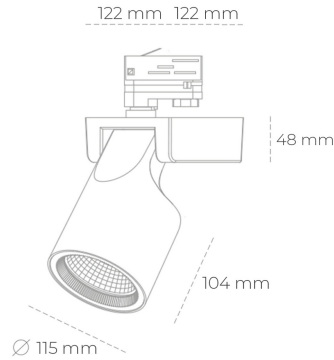

SPOTLIGHT SNIPER F 930 25W 30° BLACK CRI97 ON/OFF

LED	COB
Barwa światła	3000 [K] CRI97
CRI	90
Strumień led chip	2797 [lm]
Strumień światła z oprawy	2237 [lm]
Zasilanie systemu	25 [W]
Wydajność oprawy oświetleniowej	89 [lm/W]
Kąt świecenia	30°
Sterowanie	ON/OFF
MacAdam	3 SDCM

Spotlight LED

Oprawa oświetleniowa typu reflektor LED. Przeznaczona do montażu w szynoprzewodzie lub na bazie sufitowej. Obudowa wraz z ramieniem wykonane są z aluminium. Dostępność w kolorze białym, czarnym i szarym. Na zamówienie istnieje możliwość lakierowania na dowolny kolor z palety RAL. Dostępne odbłyśniki w kątach 15, 20, 30, 45 i 60 stopni. Maksymalna moc oprawy to 31W.

OPRAWA

Waga	1,47 [kg]
Ochronność IP , IK , klasa	IP 20, IK 3,
Kolor oprawy	BLACK
Rodzaj przesłony	Glass
Napięcie zasilania	220-240V 50-60Hz

Uwaga: Wszystkie dane są wartościami typowymi. Tolerancja pomiarów +/-10%. Funkcje systemu mogą ulec zmianie wraz z ulepszeniami produktu ze względu na postęp techniczny.

OPCJE

kolor oprawy do wyboru z palety RAL - na zapytanie, przesłona antyodbleniowa "plaster miodu", możliwość sterowania mocą świecenia za pomocą systemu CASAMBI / DALI / PHASE CUT

Wygenerowano: 28.06.2024

+48 32 388 80 00

www.cora.pl
cora@cora.pl

Ulica: Ignatza Hakuby 18
41-914 Bytom, Polska