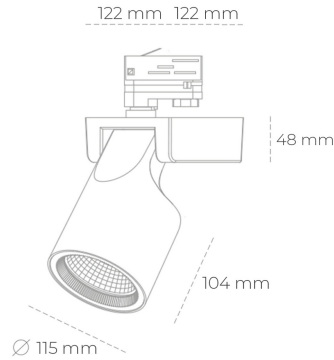

SPOTLIGHT SNIPER F 930 23W 30° BLACK CRI97 ON/OFF

LED	COB
Barwa światła	3000 [K] CRI97
CRI	90
Strumień led chip	2601 [lm]
Strumień światła z oprawy	2080 [lm]
Zasilanie systemu	23 [W]
Wydajność oprawy oświetleniowej	90 [lm/W]
Kąt świecenia	30°
Sterowanie	ON/OFF
MacAdam	3 SDCM

Spotlight LED

Oprawa oświetleniowa typu reflektor LED. Przeznaczona do montażu w szynoprzewodzie lub na bazie sufitowej. Obudowa wraz z ramieniem wykonane są z aluminium. Dostępność w kolorze białym, czarnym i szarym. Na zamówienie istnieje możliwość lakierowania na dowolny kolor z palety RAL. Dostępne odbłyśniki w kątach 15, 20, 30, 45 i 60 stopni. Maksymalna moc oprawy to 31W.

OPRAWA

Waga	1,47 [kg]
Ochronność IP , IK , klasa	IP 20, IK 3,
Kolor oprawy	BLACK
Rodzaj przesłony	Glass
Napięcie zasilania	220-240V 50-60Hz

Uwaga: Wszystkie dane są wartościami typowymi. Tolerancja pomiarów +/-10%. Funkcje systemu mogą ulec zmianie wraz z ulepszeniami produktu ze względu na postęp techniczny.

OPCJE

kolor oprawy do wyboru z palety RAL - na zapytanie, przesłona antyodbleniowa "plaster miodu", możliwość sterowania mocą świecenia za pomocą systemu CASAMBI / DALI / PHASE CUT

Wygenerowano: 28.06.2024

+48 32 388 80 00

www.cora.pl
cora@cora.pl

Ulica: Ignatza Hakuby 18
41-914 Bytom, Polska