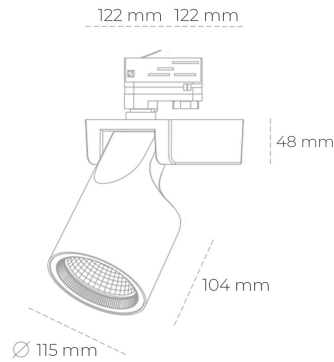

SPOTLIGHT SNIPER F 930 19W 20° BLACK CRI97 ON/OFF

Kod produktu: N013-K0002-HI930-H5-S20-ZA01_500-S3-###

LED	COB
Barwa światła	3000 [K] CRI97
CRI	90
Strumień led chip	2199 [lm]
Strumień światła z oprawy	1759 [lm]
Zasilanie systemu	19 [W]
Wydajność oprawy oświetleniowej	93 [lm/W]
Kąt świecenia	20°
Sterowanie	ON/OFF
MacAdam	3 SDCM

Spotlight LED

Oprawa oświetleniowa typu reflektor LED. Przeznaczona do montażu w szynoprzewodzie lub na bazie sufitowej. Obudowa wraz z ramieniem wykonane są z aluminium. Dostępność w kolorze białym, czarnym i szarym. Na zamówienie istnieje możliwość lakierowania na dowolny kolor z palety RAL. Dostępne odbłyśniki w kątach 15, 20, 30, 45 i 60 stopni. Maksymalna moc oprawy to 31W.

OPRAWA

Waga	1,47 [kg]
Ochronność IP , IK , klasa	IP 20, IK 3,
Kolor oprawy	BLACK
Rodzaj przesłony	Glass
Napięcie zasilania	220-240V 50-60Hz

Uwaga: Wszystkie dane są wartościami typowymi. Tolerancja pomiarów +/-10%. Funkcje systemu mogą ulec zmianie wraz z ulepszeniami produktu ze względu na postęp techniczny.