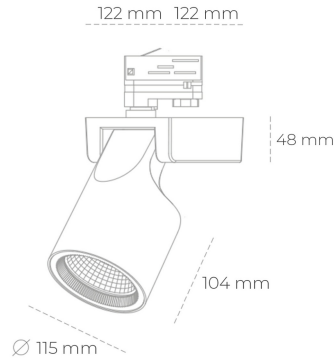

SPOTLIGHT SNIPER F 935 23W 45° BLACK PREMIUM WHITE ON/OFF

LED	COB
Barwa światła	3500 [K] PREMIUM WHITE
CRI	90
Strumień led chip	3513 [lm]
Strumień światła z oprawy	2810 [lm]
Zasilanie systemu	23 [W]
Wydajność oprawy oświetleniowej	122 [lm/W]
Kąt świecenia	45°
Sterowanie	ON/OFF
MacAdam	3 SDCM

Spotlight LED

Oprawa oświetleniowa typu reflektor LED. Przeznaczona do montażu w szynoprzewodzie lub na bazie sufitowej. Obudowa wraz z ramieniem wykonane są z aluminium. Dostępność w kolorze białym, czarnym i szarym. Na zamówienie istnieje możliwość lakierowania na dowolny kolor z palety RAL. Dostępne odbłyśniki w kątach 15, 20, 30, 45 i 60 stopni. Maksymalna moc oprawy to 31W.

OPRAWA

Waga	1,47 [kg]
Ochronność IP , IK , klasa	IP 20, IK 3,
Kolor oprawy	BLACK
Rodzaj przesłony	Glass
Napięcie zasilania	220-240V 50-60Hz

Uwaga: Wszystkie dane są wartościami typowymi. Tolerancja pomiarów +/-10%. Funkcje systemu mogą ulec zmianie wraz z ulepszeniami produktu ze względu na postęp techniczny.

OPCJE

kolor oprawy do wyboru z palety RAL - na zapytanie, przesłona antyodblśniowa "plaster miodu", możliwość sterowania mocą świecenia za pomocą systemu CASAMBI / DALI / PHASE CUT

Wygenerowano: 28.06.2024

+48 32 388 80 00

www.cora.pl
cora@cora.pl

Ulica: Ignatza Hakuby 18
41-914 Bytom, Polska