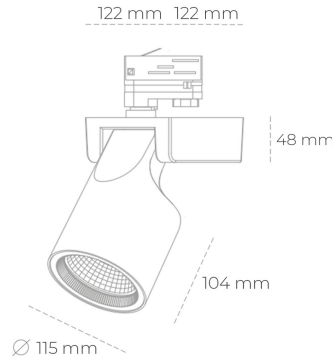

SPOTLIGHT SNIPER F 935 20W 30° BLACK PREMIUM WHITE ON/OFF

LED	COB
Barwa światła	3500 [K] PREMIUM WHITE
CRI	90
Strumień led chip	2973 [lm]
Strumień światła z oprawy	2378 [lm]
Zasilanie systemu	20 [W]
Wydajność oprawy oświetleniowej	119 [lm/W]
Kąt świecenia	30°
Sterowanie	ON/OFF
MacAdam	3 SDCM

Spotlight LED

Oprawa oświetleniowa typu reflektor LED. Przeznaczona do montażu w szynoprzewodzie lub na bazie sufitowej. Obudowa wraz z ramieniem wykonane są z aluminium. Dostępność w kolorze białym, czarnym i szarym. Na zamówienie istnieje możliwość lakierowania na dowolny kolor z palety RAL. Dostępne odbłyśniki w kątach 15, 20, 30, 45 i 60 stopni. Maksymalna moc oprawy to 31W.

OPRAWA

Waga	1,47 [kg]
Ochronność IP , IK , klasa	IP 20, IK 3,
Kolor oprawy	BLACK
Rodzaj przesłony	Glass
Napięcie zasilania	220-240V 50-60Hz

Uwaga: Wszystkie dane są wartościami typowymi. Tolerancja pomiarów +/-10%. Funkcje systemu mogą ulec zmianie wraz z ulepszeniami produktu ze względu na postęp techniczny.

OPCJE

kolor oprawy do wyboru z palety RAL - na zapytanie, przesłona antyodblśniowa "plaster miodu", możliwość sterowania mocą świecenia za pomocą systemu CASAMBI / DALI / PHASE CUT

Wygenerowano: 28.06.2024

+48 32 388 80 00

www.cora.pl
cora@cora.pl

Ulica: Ignatza Hakuby 18
41-914 Bytom, Polska