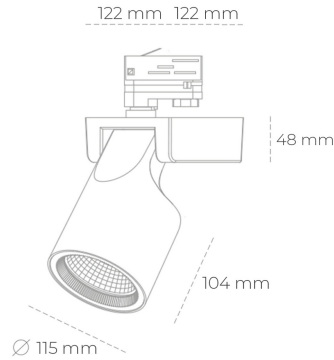

SPOTLIGHT SNIPER F 935 14W 30° BLACK PREMIUM WHITE ON/OFF

LED	COB
Barwa światła	3500 [K] PREMIUM WHITE
CRI	90
Strumień led chip	2131 [lm]
Strumień światła z oprawy	1704 [lm]
Zasilanie systemu	14 [W]
Wydajność oprawy oświetleniowej	122 [lm/W]
Kąt świecenia	30°
Sterowanie	ON/OFF
MacAdam	3 SDCM

Spotlight LED

Oprawa oświetleniowa typu reflektor LED. Przeznaczona do montażu w szynoprzewodzie lub na bazie sufitowej. Obudowa wraz z ramieniem wykonane są z aluminium. Dostępność w kolorze białym, czarnym i szarym. Na zamówienie istnieje możliwość lakierowania na dowolny kolor z palety RAL. Dostępne odbłyśniki w kątach 15, 20, 30, 45 i 60 stopni. Maksymalna moc oprawy to 31W.

OPRAWA

Waga	1,47 [kg]
Ochronność IP , IK , klasa	IP 20, IK 3,
Kolor oprawy	BLACK
Rodzaj przesłony	Glass
Napięcie zasilania	220-240V 50-60Hz

Uwaga: Wszystkie dane są wartościami typowymi. Tolerancja pomiarów +/-10%. Funkcje systemu mogą ulec zmianie wraz z ulepszeniami produktu ze względu na postęp techniczny.

OPCJE

kolor oprawy do wyboru z palety RAL - na zapytanie, przesłona antyodblśniowa "plaster miodu", możliwość sterowania mocą świecenia za pomocą systemu CASAMBI / DALI / PHASE CUT

Wygenerowano: 28.06.2024

+48 32 388 80 00

www.cora.pl
cora@cora.pl

Ulica: Ignatza Hakuby 18
41-914 Bytom, Polska