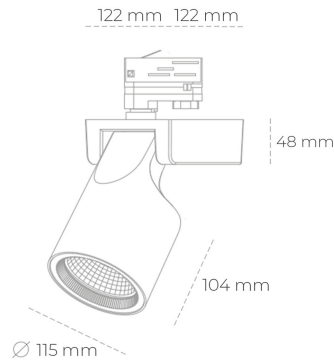

# SPOTLIGHT SNIPER F 935 11W 30° BLACK PREMIUM WHITE ON/OFF

Kod produktu: N013-K0002-HE935-HA-S30-ZA01\_250-S3-###

LED	COB
Barwa światła	3500 [K] PREMIUM WHITE
CRI	90
Strumień led chip	1545 [lm]
Strumień światła z oprawy	1236 [lm]
Zasilanie systemu	11 [W]
Wydajność oprawy oświetleniowej	112 [lm/W]
Kąt świecenia	30°
Sterowanie	ON/OFF
MacAdam	3 SDCM

## Spotlight LED

Oprawa oświetleniowa typu reflektor LED. Przeznaczona do montażu w szynoprzewodzie lub na bazie sufitowej. Obudowa wraz z ramieniem wykonane są z aluminium. Dostępność w kolorze białym, czarnym i szarym. Na zamówienie istnieje możliwość lakierowania na dowolny kolor z palety RAL. Dostępne odbłyśniki w kątach 15, 20, 30, 45 i 60 stopni. Maksymalna moc oprawy to 31W.

## OPRAWA

Waga	1,47 [kg]
Ochronność IP , IK , klasa	IP 20, IK 3,
Kolor oprawy	BLACK
Rodzaj przesłony	Glass
Napięcie zasilania	220-240V 50-60Hz

Uwaga: Wszystkie dane są wartościami typowymi. Tolerancja pomiarów +/-10%. Funkcje systemu mogą ulec zmianie wraz z ulepszeniami produktu ze względu na postęp techniczny.