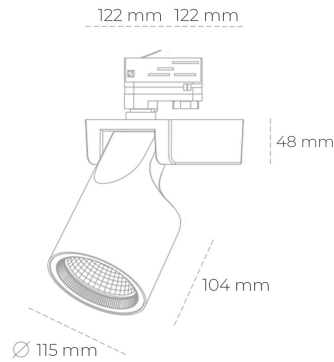

SPOTLIGHT SNIPER F 935 20W 20° BLACK PREMIUM WHITE ON/OFF

Kod produktu: N013-K0002-HE935-HA-S20-ZA01_500-S3-###

LED	COB
Barwa światła	3500 [K] PREMIUM WHITE
CRI	90
Strumień led chip	2973 [lm]
Strumień światła z oprawy	2378 [lm]
Zasilanie systemu	20 [W]
Wydajność oprawy oświetleniowej	119 [lm/W]
Kąt świecenia	20°
Sterowanie	ON/OFF
MacAdam	3 SDCM

Spotlight LED

Oprawa oświetleniowa typu reflektor LED. Przeznaczona do montażu w szynoprzewodzie lub na bazie sufitowej. Obudowa wraz z ramieniem wykonane są z aluminium. Dostępność w kolorze białym, czarnym i szarym. Na zamówienie istnieje możliwość lakierowania na dowolny kolor z palety RAL. Dostępne odbłyśniki w kątach 15, 20, 30, 45 i 60 stopni. Maksymalna moc oprawy to 31W.

OPRAWA

Waga	1,47 [kg]
Ochronność IP , IK , klasa	IP 20, IK 3,
Kolor oprawy	BLACK
Rodzaj przesłony	Glass
Napięcie zasilania	220-240V 50-60Hz

Uwaga: Wszystkie dane są wartościami typowymi. Tolerancja pomiarów +/-10%. Funkcje systemu mogą ulec zmianie wraz z ulepszeniami produktu ze względu na postęp techniczny.