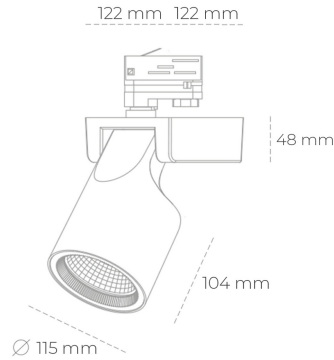

SPOTLIGHT SNIPER F 930 27W 60° BLACK PREMIUM WHITE ON/OFF

LED	COB
Barwa światła	3000 [K] PREMIUM WHITE
CRI	90
Strumień led chip	3911 [lm]
Strumień światła z oprawy	3128 [lm]
Zasilanie systemu	27 [W]
Wydajność oprawy oświetleniowej	116 [lm/W]
Kąt świecenia	60°
Sterowanie	ON/OFF
MacAdam	3 SDCM

Spotlight LED

Oprawa oświetleniowa typu reflektor LED. Przeznaczona do montażu w szynoprzewodzie lub na bazie sufitowej. Obudowa wraz z ramieniem wykonane są z aluminium. Dostępność w kolorze białym, czarnym i szarym. Na zamówienie istnieje możliwość lakierowania na dowolny kolor z palety RAL. Dostępne odbłyśniki w kątach 15, 20, 30, 45 i 60 stopni. Maksymalna moc oprawy to 31W.

OPRAWA

Waga	1,47 [kg]
Ochronność IP , IK , klasa	IP 20, IK 3,
Kolor oprawy	BLACK
Rodzaj przesłony	Glass
Napięcie zasilania	220-240V 50-60Hz

Uwaga: Wszystkie dane są wartościami typowymi. Tolerancja pomiarów +/-10%. Funkcje systemu mogą ulec zmianie wraz z ulepszeniami produktu ze względu na postęp techniczny.

OPCJE

kolor oprawy do wyboru z palety RAL - na zapytanie, przesłona antyodblśniowa "plaster miodu", możliwość sterowania mocą świecenia za pomocą systemu CASAMBI / DALI / PHASE CUT

Wygenerowano: 28.06.2024

+48 32 388 80 00

www.cora.pl
cora@cora.pl

Ulica: Ignatza Hakuby 18
41-914 Bytom, Polska