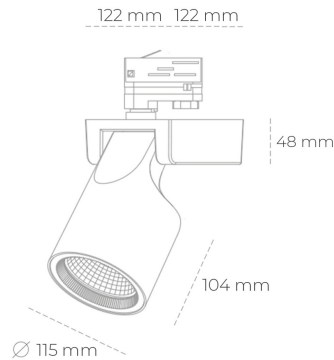

SPOTLIGHT SNIPER F 930 31W 45° BLACK PREMIUM WHITE ON/OFF

LED	COB
Barwa światła	3000 [K] PREMIUM WHITE
CRI	90
Strumień led chip	3911 [lm]
Strumień światła z oprawy	3128 [lm]
Zasilanie systemu	31 [W]
Wydajność oprawy oświetleniowej	101 [lm/W]
Kąt świecenia	45°
Sterowanie	ON/OFF
MacAdam	3 SDCM

Spotlight LED

Oprawa oświetleniowa typu reflektor LED. Przeznaczona do montażu w szynoprzewodzie lub na bazie sufitowej. Obudowa wraz z ramieniem wykonane są z aluminium. Dostępność w kolorze białym, czarnym i szarym. Na zamówienie istnieje możliwość lakierowania na dowolny kolor z palety RAL. Dostępne odbłyśniki w kątach 15, 20, 30, 45 i 60 stopni. Maksymalna moc oprawy to 31W.

OPRAWA

Waga	1,47 [kg]
Ochronność IP , IK , klasa	IP 20, IK 3,
Kolor oprawy	BLACK
Rodzaj przesłony	Glass
Napięcie zasilania	220-240V 50-60Hz

Uwaga: Wszystkie dane są wartościami typowymi. Tolerancja pomiarów +/-10%. Funkcje systemu mogą ulec zmianie wraz z ulepszeniami produktu ze względu na postęp techniczny.

OPCJE

kolor oprawy do wyboru z palety RAL - na zapytanie, przesłona antyodblśniowa "plaster miodu", możliwość sterowania mocą świecenia za pomocą systemu CASAMBI / DALI / PHASE CUT

Wygenerowano: 28.06.2024

+48 32 388 80 00

www.cora.pl
cora@cora.pl

Ulica: Ignatza Hakuby 18
41-914 Bytom, Polska