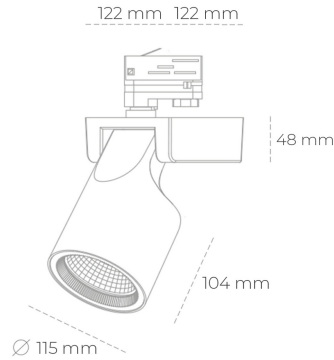

SPOTLIGHT SNIPER F 930 23W 45° BLACK PREMIUM WHITE ON/OFF

LED	COB
Barwa światła	3000 [K] PREMIUM WHITE
CRI	90
Strumień led chip	3403 [lm]
Strumień światła z oprawy	2722 [lm]
Zasilanie systemu	23 [W]
Wydajność oprawy oświetleniowej	118 [lm/W]
Kąt świecenia	45°
Sterowanie	ON/OFF
MacAdam	3 SDCM

Spotlight LED

Oprawa oświetleniowa typu reflektor LED. Przeznaczona do montażu w szynoprzewodzie lub na bazie sufitowej. Obudowa wraz z ramieniem wykonane są z aluminium. Dostępność w kolorze białym, czarnym i szarym. Na zamówienie istnieje możliwość lakierowania na dowolny kolor z palety RAL. Dostępne odbłyśniki w kątach 15, 20, 30, 45 i 60 stopni. Maksymalna moc oprawy to 31W.

OPRAWA

Waga	1,47 [kg]
Ochronność IP , IK , klasa	IP 20, IK 3,
Kolor oprawy	BLACK
Rodzaj przesłony	Glass
Napięcie zasilania	220-240V 50-60Hz

Uwaga: Wszystkie dane są wartościami typowymi. Tolerancja pomiarów +/-10%. Funkcje systemu mogą ulec zmianie wraz z ulepszeniami produktu ze względu na postęp techniczny.

OPCJE

kolor oprawy do wyboru z palety RAL - na zapytanie, przesłona antyodblśniowa "plaster miodu", możliwość sterowania mocą świecenia za pomocą systemu CASAMBI / DALI / PHASE CUT

Wygenerowano: 26.06.2024

+48 32 388 80 00

www.cora.pl
cora@cora.pl

Ulica: Ignatza Hakuby 18
41-914 Bytom, Polska