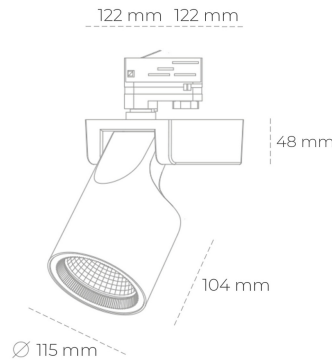

SPOTLIGHT SNIPER F 930 11W 30° BLACK PREMIUM WHITE ON/OFF

Kod produktu: N013-K0002-HE930-HA-S30-ZA01_250-S3-###

LED	COB
Barwa światła	3000 [K] PREMIUM WHITE
CRI	90
Strumień led chip	1497 [lm]
Strumień światła z oprawy	1197 [lm]
Zasilanie systemu	11 [W]
Wydajność oprawy oświetleniowej	109 [lm/W]
Kąt świecenia	30°
Sterowanie	ON/OFF
MacAdam	3 SDCM

Spotlight LED

Oprawa oświetleniowa typu reflektor LED. Przeznaczona do montażu w szynoprzewodzie lub na bazie sufitowej. Obudowa wraz z ramieniem wykonane są z aluminium. Dostępność w kolorze białym, czarnym i szarym. Na zamówienie istnieje możliwość lakierowania na dowolny kolor z palety RAL. Dostępne odbłyśniki w kątach 15, 20, 30, 45 i 60 stopni. Maksymalna moc oprawy to 31W.

OPRAWA

Waga	1,47 [kg]
Ochronność IP , IK , klasa	IP 20, IK 3,
Kolor oprawy	BLACK
Rodzaj przesłony	Glass
Napięcie zasilania	220-240V 50-60Hz

Uwaga: Wszystkie dane są wartościami typowymi. Tolerancja pomiarów +/-10%. Funkcje systemu mogą ulec zmianie wraz z ulepszeniami produktu ze względu na postęp techniczny.