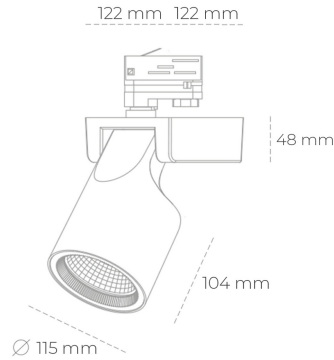

SPOTLIGHT SNIPER F 957 19W 30° BLACK SPECIAL ON/OFF

LED	COB
Barwa światła	5700 [K] SPECIAL
CRI	90
Strumień led chip	2551 [lm]
Strumień światła z oprawy	2040 [lm]
Zasilanie systemu	19 [W]
Wydajność oprawy oświetleniowej	107 [lm/W]
Kąt świecenia	30°
Sterowanie	ON/OFF
MacAdam	3 SDCM

Spotlight LED

Oprawa oświetleniowa typu reflektor LED. Przeznaczona do montażu w szynoprzewodzie lub na bazie sufitowej. Obudowa wraz z ramieniem wykonane są z aluminium. Dostępność w kolorze białym, czarnym i szarym. Na zamówienie istnieje możliwość lakierowania na dowolny kolor z palety RAL. Dostępne odbłyśniki w kątach 15, 20, 30, 45 i 60 stopni. Maksymalna moc oprawy to 31W.

OPRAWA

Waga	1,47 [kg]
Ochronność IP , IK , klasa	IP 20, IK 3,
Kolor oprawy	BLACK
Rodzaj przesłony	Glass
Napięcie zasilania	220-240V 50-60Hz

Uwaga: Wszystkie dane są wartościami typowymi. Tolerancja pomiarów +/-10%. Funkcje systemu mogą ulec zmianie wraz z ulepszeniami produktu ze względu na postęp techniczny.

OPCJE

kolor oprawy do wyboru z palety RAL - na zapytanie, przesłona antyodbleniowa "plaster miodu", możliwość sterowania mocą świecenia za pomocą systemu CASAMBI / DALI / PHASE CUT

Wygenerowano: 28.06.2024

+48 32 388 80 00

www.cora.pl
cora@cora.pl

Ulica: Ignatza Hakuby 18
41-914 Bytom, Polska