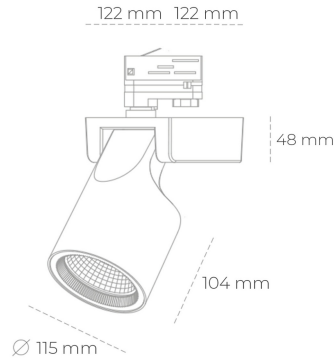

SPOTLIGHT SNIPER F 957 10W 30° BLACK SPECIAL ON/OFF

LED	COB
Barwa światła	5700 [K] SPECIAL
CRI	90
Strumień led chip	1318 [lm]
Strumień światła z oprawy	1054 [lm]
Zasilanie systemu	10 [W]
Wydajność oprawy oświetleniowej	105 [lm/W]
Kąt świecenia	30°
Sterowanie	ON/OFF
MacAdam	3 SDCM

Spotlight LED

Oprawa oświetleniowa typu reflektor LED. Przeznaczona do montażu w szynoprzewodzie lub na bazie sufitowej. Obudowa wraz z ramieniem wykonane są z aluminium. Dostępność w kolorze białym, czarnym i szarym. Na zamówienie istnieje możliwość lakierowania na dowolny kolor z palety RAL. Dostępne odbłyśniki w kątach 15, 20, 30, 45 i 60 stopni. Maksymalna moc oprawy to 31W.

OPRAWA

Waga	1,47 [kg]
Ochronność IP , IK , klasa	IP 20, IK 3,
Kolor oprawy	BLACK
Rodzaj przesłony	Glass
Napięcie zasilania	220-240V 50-60Hz

Uwaga: Wszystkie dane są wartościami typowymi. Tolerancja pomiarów +/-10%. Funkcje systemu mogą ulec zmianie wraz z ulepszeniami produktu ze względu na postęp techniczny.

OPCJE

kolor oprawy do wyboru z palety RAL - na zapytanie, przesłona antyodbleniowa "plaster miodu", możliwość sterowania mocą świecenia za pomocą systemu CASAMBI / DALI / PHASE CUT

Wygenerowano: 28.06.2024

+48 32 388 80 00

www.cora.pl
cora@cora.pl

Ulica: Ignatza Hakuby 18
41-914 Bytom, Polska