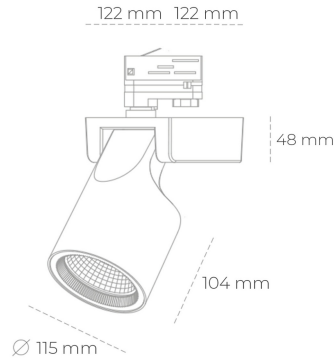

SPOTLIGHT SNIPER F 957 31W 20° BLACK SPECIAL ON/OFF

LED	COB
Barwa światła	5700 [K] SPECIAL
CRI	90
Strumień led chip	3934 [lm]
Strumień światła z oprawy	3147 [lm]
Zasilanie systemu	31 [W]
Wydajność oprawy oświetleniowej	102 [lm/W]
Kąt świecenia	20°
Sterowanie	ON/OFF
MacAdam	3 SDCM

Spotlight LED

Oprawa oświetleniowa typu reflektor LED. Przeznaczona do montażu w szynoprzewodzie lub na bazie sufitowej. Obudowa wraz z ramieniem wykonane są z aluminium. Dostępność w kolorze białym, czarnym i szarym. Na zamówienie istnieje możliwość lakierowania na dowolny kolor z palety RAL. Dostępne odbłyśniki w kątach 15, 20, 30, 45 i 60 stopni. Maksymalna moc oprawy to 31W.

OPRAWA

Waga	1,47 [kg]
Ochronność IP , IK , klasa	IP 20, IK 3,
Kolor oprawy	BLACK
Rodzaj przesłony	Glass
Napięcie zasilania	220-240V 50-60Hz

Uwaga: Wszystkie dane są wartościami typowymi. Tolerancja pomiarów +/-10%. Funkcje systemu mogą ulec zmianie wraz z ulepszeniami produktu ze względu na postęp techniczny.

OPCJE

kolor oprawy do wyboru z palety RAL - na zapytanie, przesłona antyodbleniowa "plaster miodu", możliwość sterowania mocą świecenia za pomocą systemu CASAMBI / DALI / PHASE CUT

Wygenerowano: 26.06.2024

+48 32 388 80 00

www.cora.pl
cora@cora.pl

Ulica: Ignatza Hakuby 18
41-914 Bytom, Polska